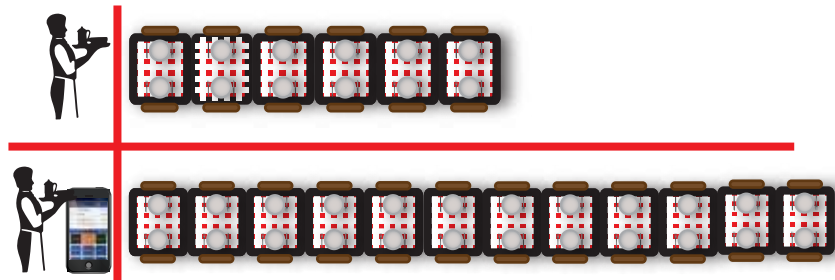

Un comandero profesional Android junto a un TPV Táctil de con la tecnología de AteGest, permitirá a sus camareros doblar las mesas a las que puede dar atender mejorando además el servicio ofrecido al cliente.