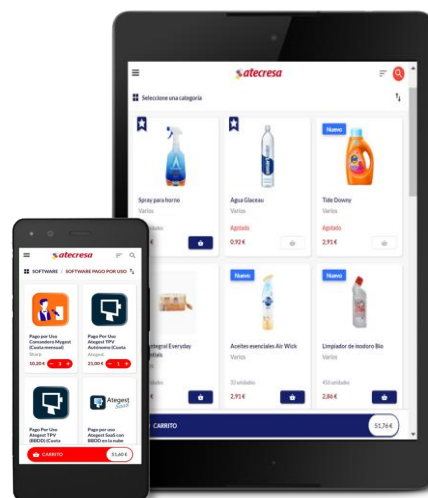

PEDIR 9 ARTÍCULOS

Tienda Online

Catálogo, stocks, pedidos... ¡sincronizados con tu Ategest!

Una excelente tienda online donde tus clientes puedan realizar consultas o compras es ahora estratégico.

Pero no todas las tiendas son iguales. Los consumidores se han vuelto muy exigentes a la hora de la navegación, funcionalidades y servicios.

Únete al portal de tiendas donde se acumulan puntos y se canjean en los comercios afiliados.

CARACTERÍSTICAS DESTACADAS

- Sincronizada con Ategest.
- Filtros personalizados.
- Histórico de pedidos.
- Estado del pedido.
- Múltiples idiomas.